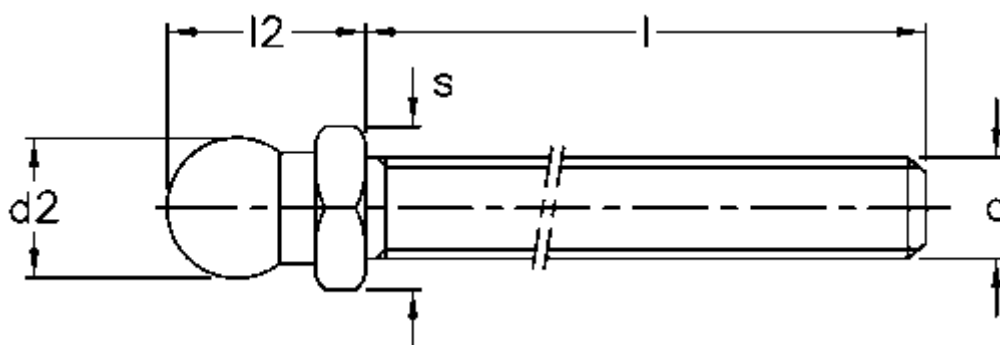

Varenummer: 2310322741  
Beskrivelse: E+G Justérskrue, SST Rustfast stål  
SM-SST-24-M20x138

## Mål

$d = M20$

$d_2 = 23.9$

$l = 138$

$l_2 = 37$

$s = 24$